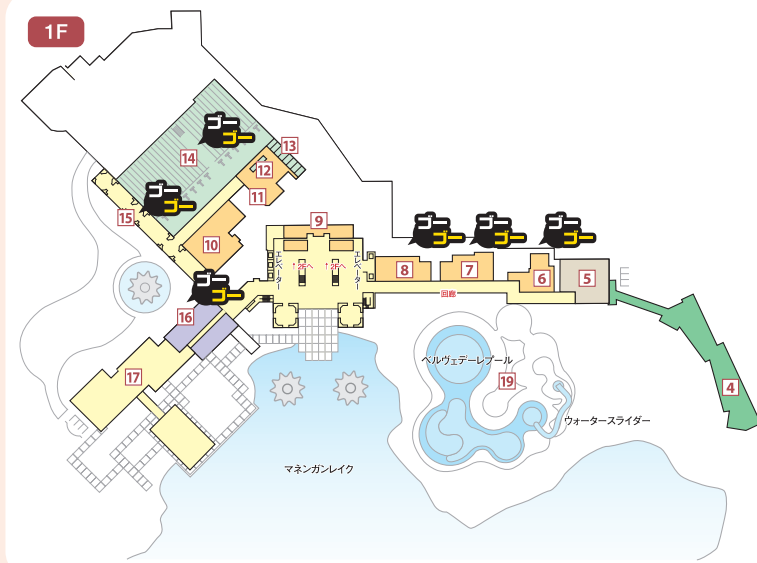

# レオパレスリゾート グラム 施設インフォメーション

**1** コンシェルジュデスク  
9:00~18:00  
※日本語を話せるスタッフが常駐  
トヨタレンタカーデスク  
9:00~17:00

**2** フロントデスク  
※24時間対応  
チェックアウトの際ご利用ください。

**3** ボールルーム(宴会場)・ゼフィエロ

**4** レオパレス スパ  
9:00~22:00

**5** パーティルーム ブリッツ

**6** アジアン料理 天空遊膳   
18:00~22:00 ラストオーダー21:15

**7** 和食 巻岐   
11:30~14:00, 18:00~22:00  
(寿司カウンター・鉄板焼) 夕食のラストオーダー21:15

**8** ユーロダイニング フィレガロ   
11:30~14:00, 18:00~22:00  
夕食のラストオーダー21:15

**9** ロビーラウンジ アミカ  
17:00~23:00

**10** カフェレストラン ラーゴ  
6:30~23:00

**11** スポーツバー サーナ  
17:00~24:00

**12** ビリヤード  
17:00~24:00

**13** カラオケルーム  
17:00~24:00

**14** ボウリング場   
10:00~24:00

**15** 卓球台   
10:00~21:00

**16** プティック レ・ザトール   
8:00~22:00

**23** サイクリングコース 10:00~18:00 

**24** キャンプファイヤー場 (貸切りのみ受付)

※施設名称、営業期間は予告なしに変更する場合がございますので、ご了承ください。