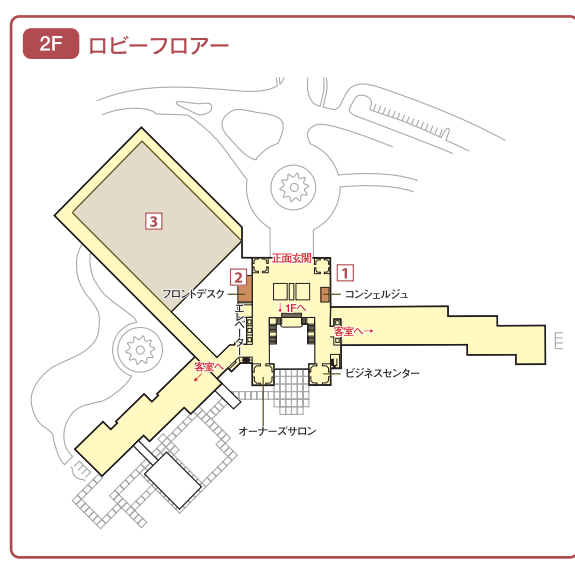

# レオパレスリゾート グラム 施設インフォメーション

**1** コンシェルジュデスク  
9:00~18:00  
※日本語を話せるスタッフが常駐  
トヨタレンタカーデスク  
9:00~17:00

**2** フロントデスク  
※24時間対応  
チェックアウトの際ご利用ください。

**3** ボールルーム(宴会場)・ゼフィエロ

**4** レオパレス スパ  
9:00~22:00

**5** パーティルーム ブリッツ